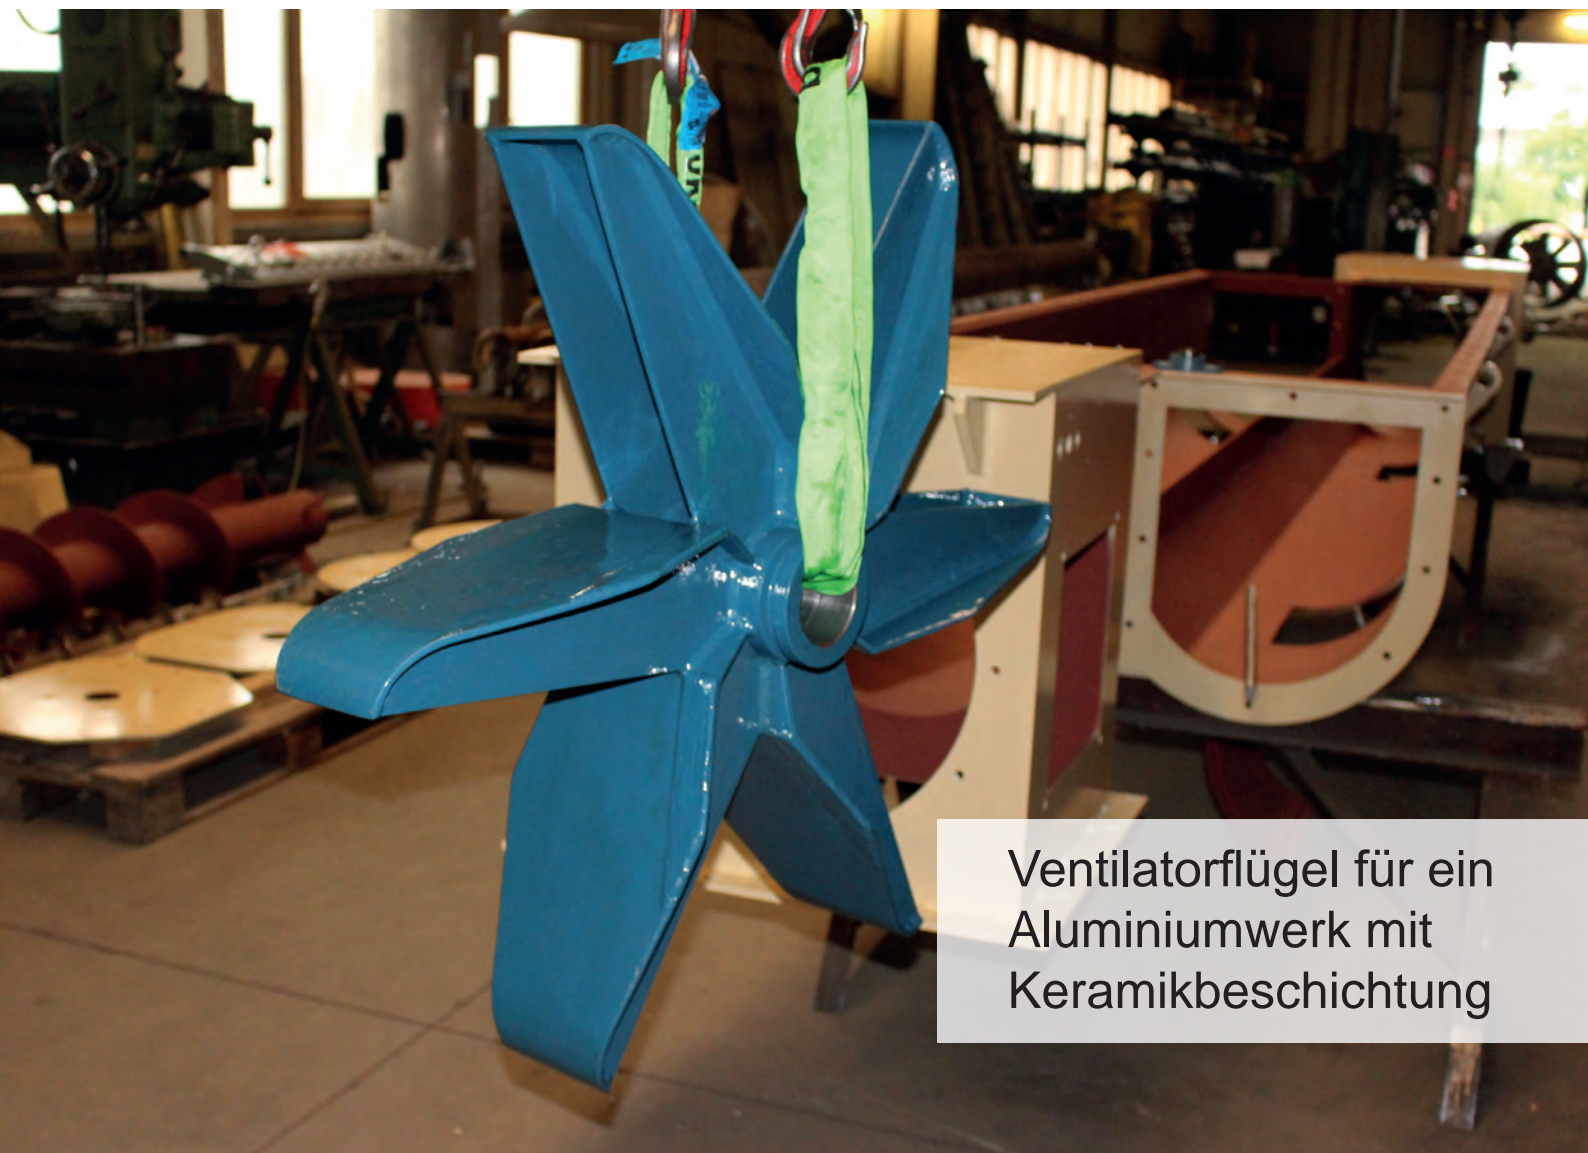

Ventilatorflügel für ein  
Aluminiumwerk mit  
Keramikbeschichtung

metzger & sohn anlagenbau + umwelttechnik gmbh

Nord-West-Ring 36  
32832 Augustdorf

Tel. +49 5237 1391  
Fax +49 5237 5655

metzger@metzger-und-sohn.de  
www.metzger-anlagenbau.de