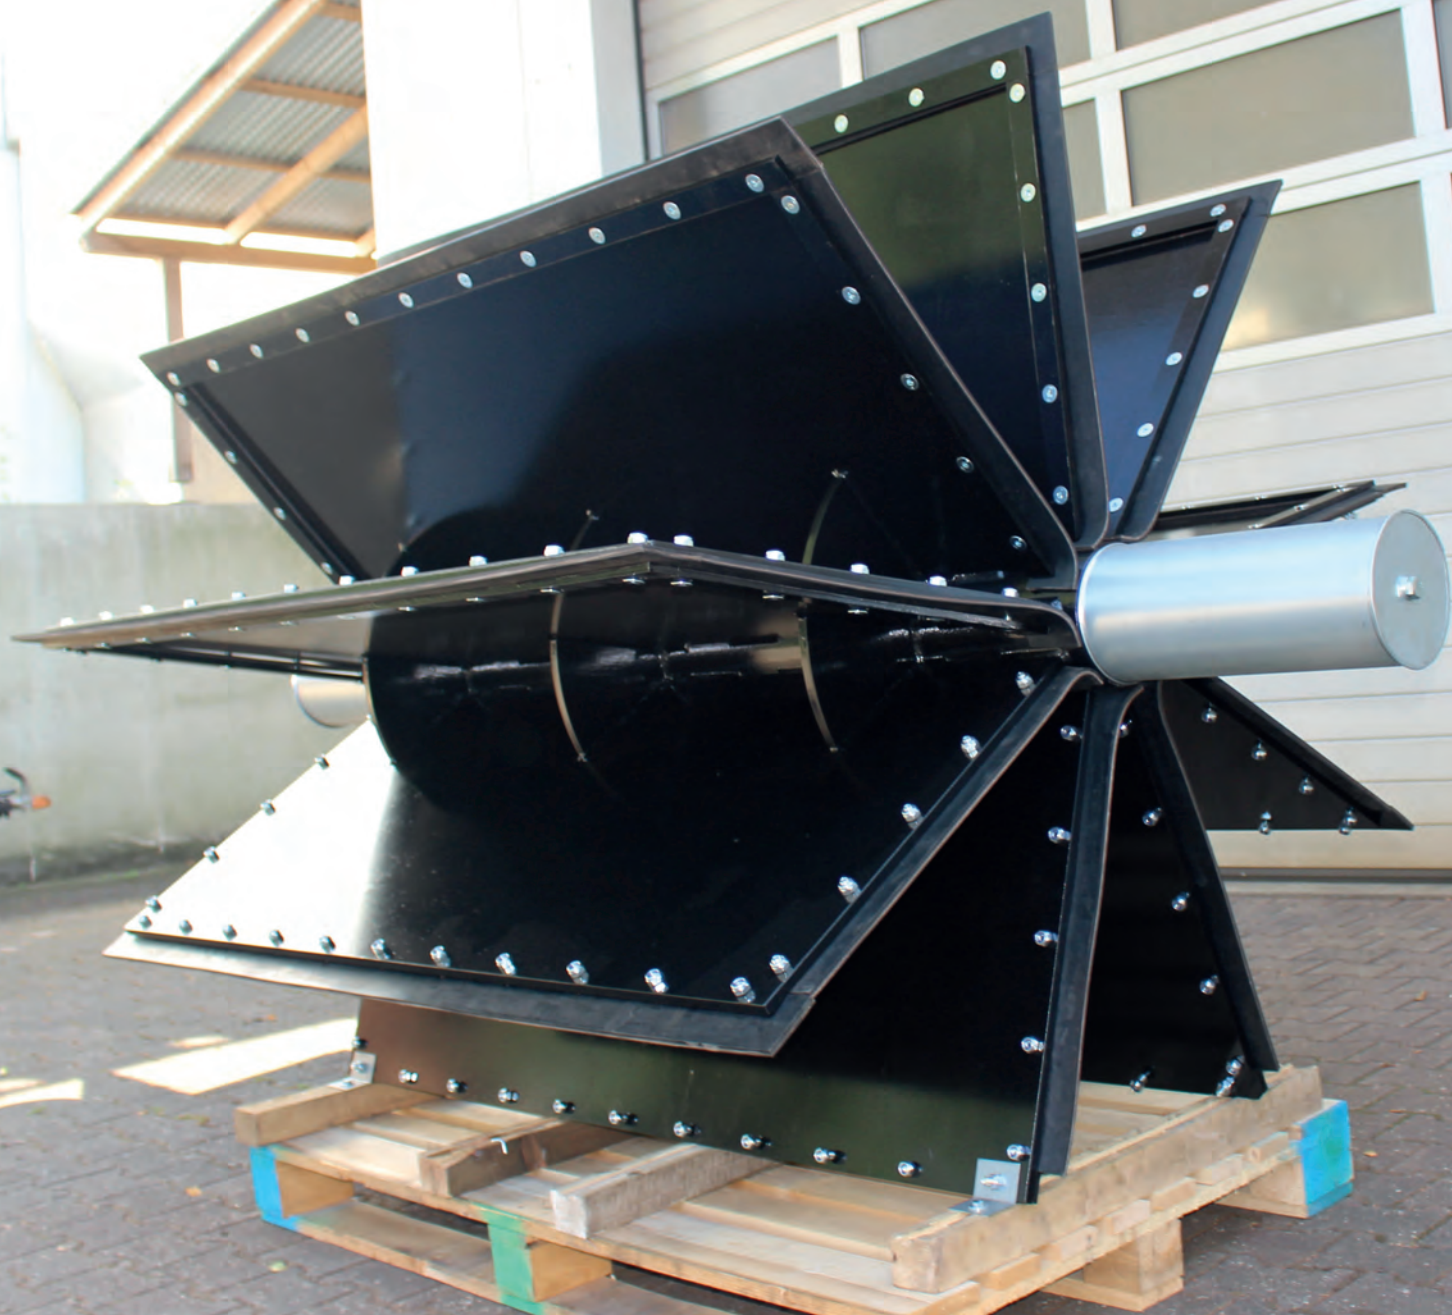

neuer Rotor für eine
Gummischleuse Ø1.600 mm

metzger & sohn anlagenbau + umwelttechnik gmbh

Nord-West-Ring 36
32832 Augustdorf

Tel. +49 5237 1391
Fax +49 5237 5655

metzger@metzger-und-sohn.de
www.metzger-anlagenbau.de