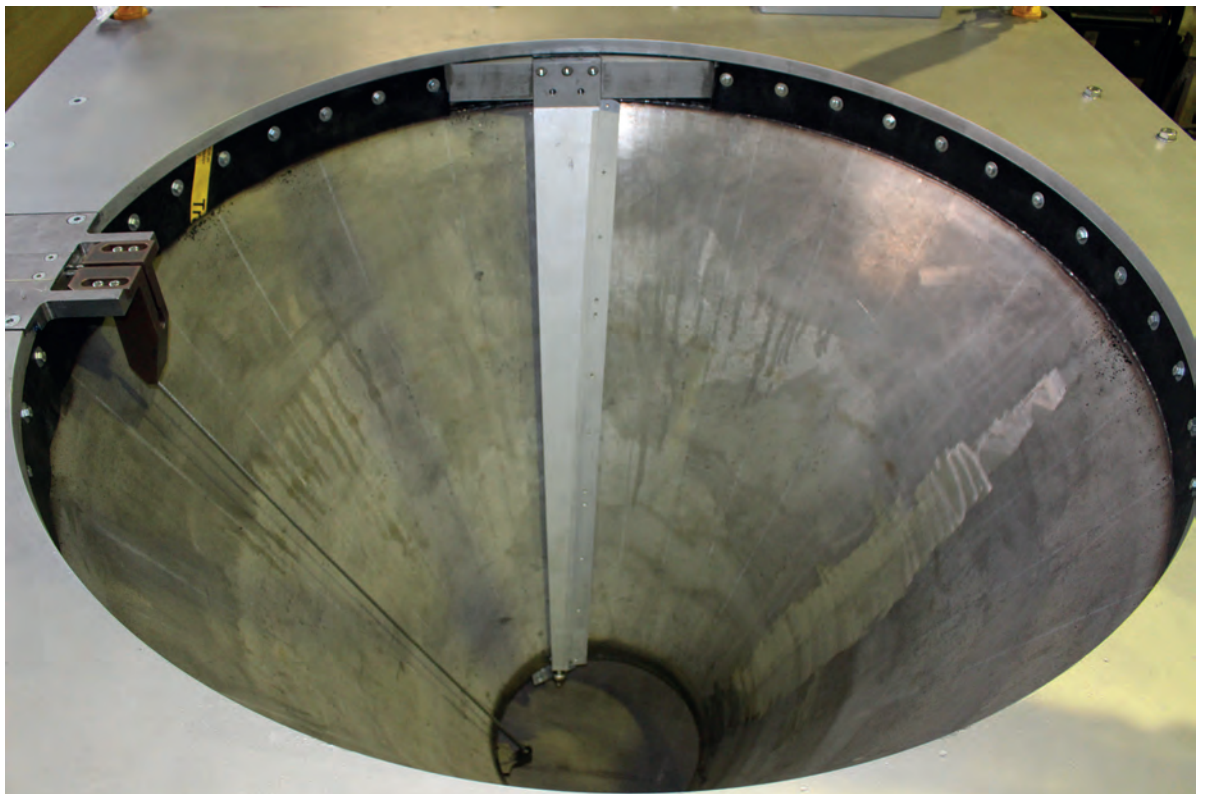

metzger & sohn anlagenbau + umwelttechnik gmbh

Nord-West-Ring 36
32832 Augustdorf

Tel. +49 5237 1391
Fax +49 5237 5655

metzger@metzger-und-sohn.de
www.metzger-anlagenbau.de